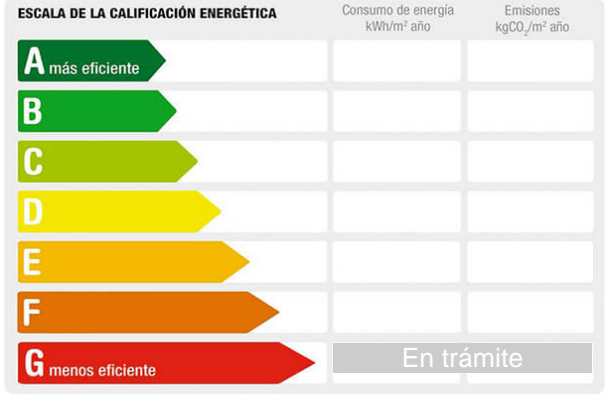

m² construidos: 190
Metros útiles: 0
Metros de parcela: 500
m² Terraza: 0
Dormitorios: 5
Baños: 2
Aseos: 0
armarios: 0

Ascensor: No
Piscina: Si
Garajes: 2
terrazza(s): 0
Trastero: No
zonas verdes: Si
patio: No
amueblado: No

suelo de:
aire acondicionado:
agua caliente:
combustible:
Orientación:
Antigüedad:
Exterior/Interior:
gastos de comunidad/mes: 0

Descripción:

Urbanización cerrada, con vigilante de seguridad 24 horas, y justo al lado del colegio Europa.

Chalet independiente en Villas de Montesillos.

500 metros cuadrados de parcela y 190 metros cuadrados construidos.

5 habitaciones,cocina totalmente amueblada,salón con chimenea,2 baños, lavadero.

Garaje cubierto para 2 coches. 1 cuarto de herramientas.Zona de barbacoa. Aire acondicionado.

Piscina Propia.

Muy buen estado.

La urbanización tiene un acceso directo al colegio.

Club social con dos piscinas,pista de tenis,pista de padel, zona polideportiva fútbol-baloncesto y zona infantil, restaurante con diseño moderno y vistas espectaculares.